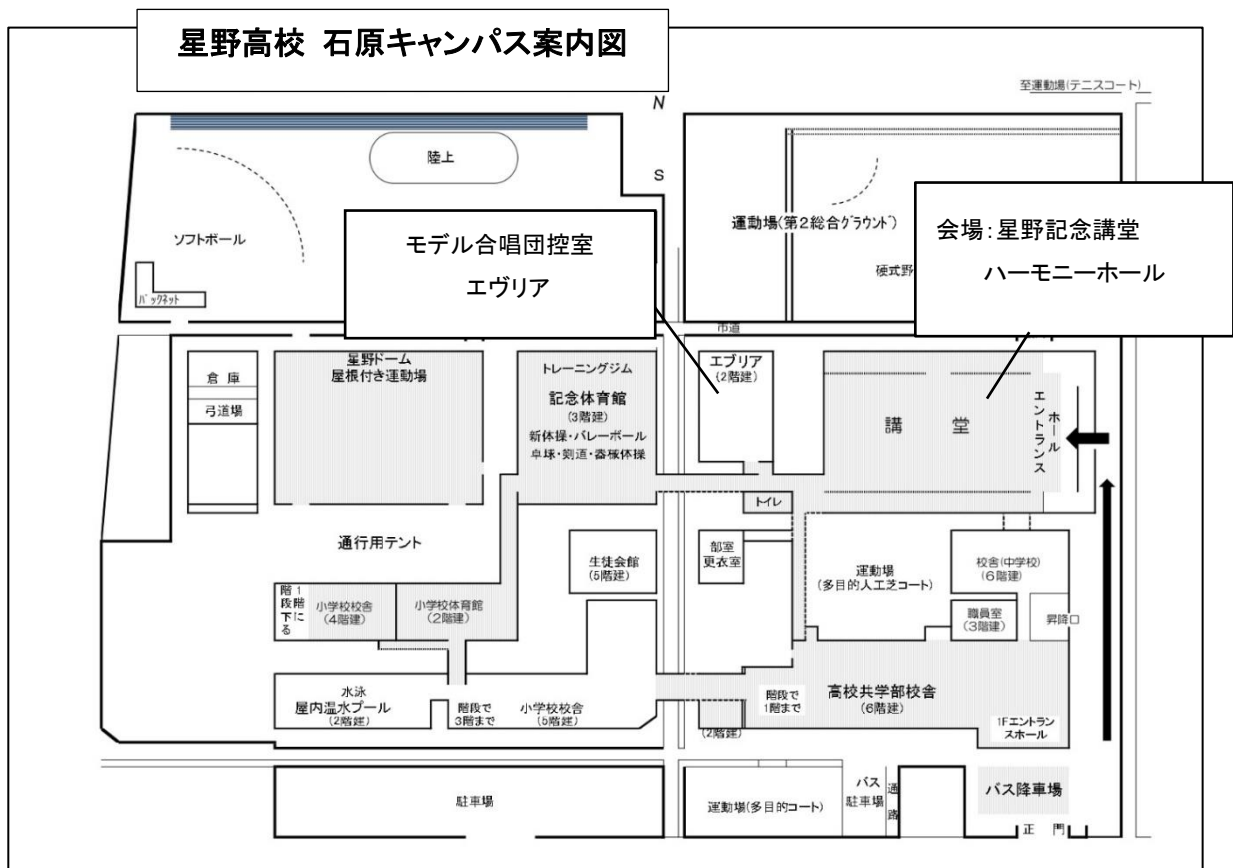

- *ハーモニーホールおよびエヴリアは土足禁止となっております。上履きをお持ちください。
 - *会場には救護が待機しております。体調がすぐれない時は係員にお声がけください。
 - *講習会の様子の録音は構いませんが、録画はお断りいたします。
 - *帰りのバスはバス降車場より、ご乗車ください。
- 「本川越駅」→「川越駅」の順にお送りいたします。

星野記念講堂（星野高校 石原キャンパス）への送迎バス乗り場とバスの発車時刻