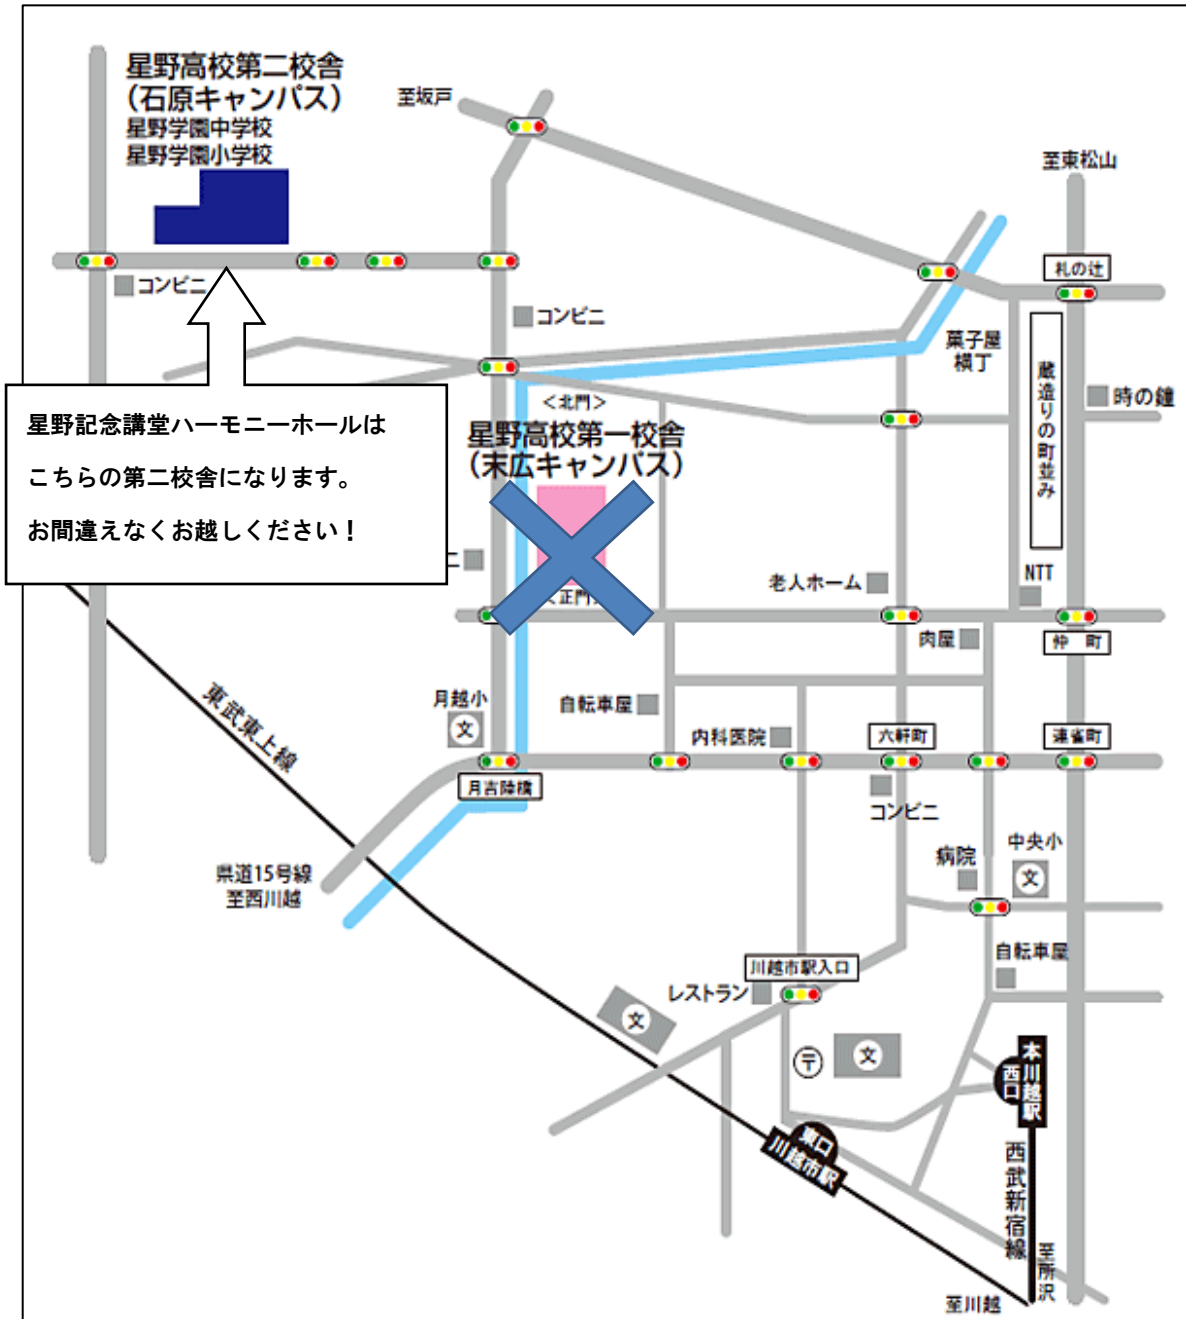

- *ハーモニーホールおよびエヴリアは土足禁止となっております。上履きをお持ちください。
 - *会場には救護が待機しております。体調がすぐれない時は係員にお声がけください。
 - *講習会の様子の録音は構いませんが、録画はお断りいたします。
 - *帰りのバスはバス降車場より、ご乗車ください。
- 「本川越駅」→「川越駅」の順にお送りいたします。

星野記念講堂（星野高校 石原キャンパス）への送迎バス乗り場とバスの発車時刻

[往き] 川越駅乗り場

運行スケジュールが決定いたしました！

《モデル合唱団用》 10:00、10:05、10:10

《聴講者用》 13:00、13:05、13:10

本川越駅乗り場は上記の5分後到着予定となります。

[帰り] 講習会終了時間に合わせて運行予定です。

川越駅のバス乗り場・・・川越駅西口コンコースを通り階段を降り、ユープレイス前

上記の時刻の約5分後に到着する「本川越駅」のバス乗り場の詳細地図がこちらです。

本川越駅のバス乗り場・・・本川越駅東口（蔵のまち口）

星野記念講堂ハーモニーホール(星野高等学校第2校舎 石原キャンパス)

〒350-0824 埼玉県川越市石原町 2-71-11

※JR 埼京線川越駅 および 西武新宿線本川越駅より送迎バス

(両駅とも、バス乗り場は下記の地図に記載の出口とは反対側になります)

★当日の緊急連絡先 事務局長 南 めぐみ (携帯電話) 070-3177-0373