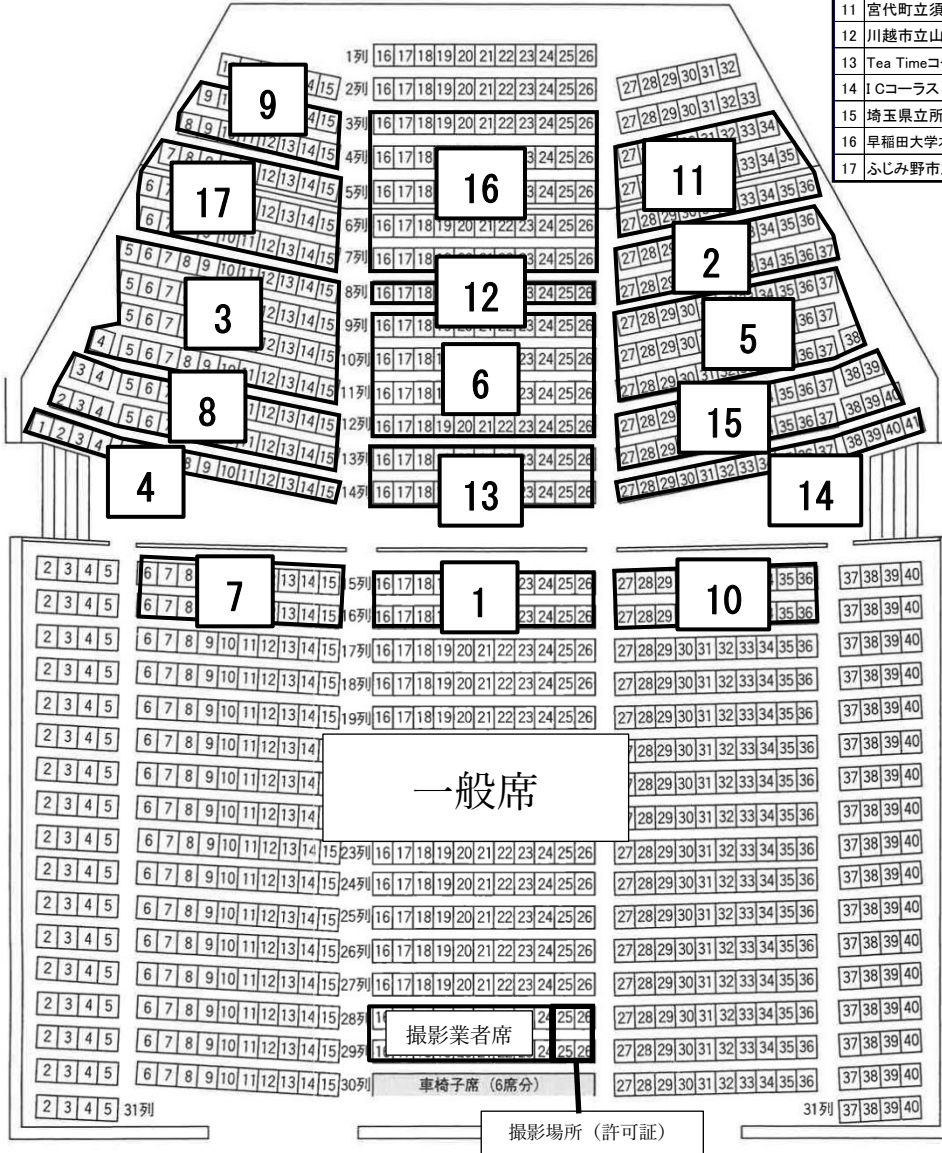

★ ※のついた団体は、リハーサルの都合上、連盟歌合唱に参加できません。

★ 出演団員による係員の団員は、「合唱祭各係の仕事内容」に記載の集合時間・集合場所にお集まりください。

6/9(日)

第1部

埼玉会館大ホール客席図

1 階 客 席

9日1部	人数
1 久喜女声合唱団	8
2 蕨市立第一中学校音楽部	11
3 春日部市立春日部中学校合唱部	36
4 埼玉県立所沢高等学校音楽部	10
5 川越東高等学校合唱部	23
6 伊奈町立小針中学校合唱部	35
7 栄北高等学校コーラス部	14
8 鴻巣市民混声合唱団	19
9 上尾市立上尾中学校コーラス部	7
10 豊扇歌	9
11 宮代町立須賀中学校合唱部	17
12 川越市立山田中学校音楽部	6
13 Tea Timeコーラス	15
14 ICコーラス	10
15 埼玉県立所沢北高等学校音楽部	20
16 早稲田大学本庄高等学院グリークラブ	40
17 ふじみ野市立大井中学校音楽部	23

2 階 客 席