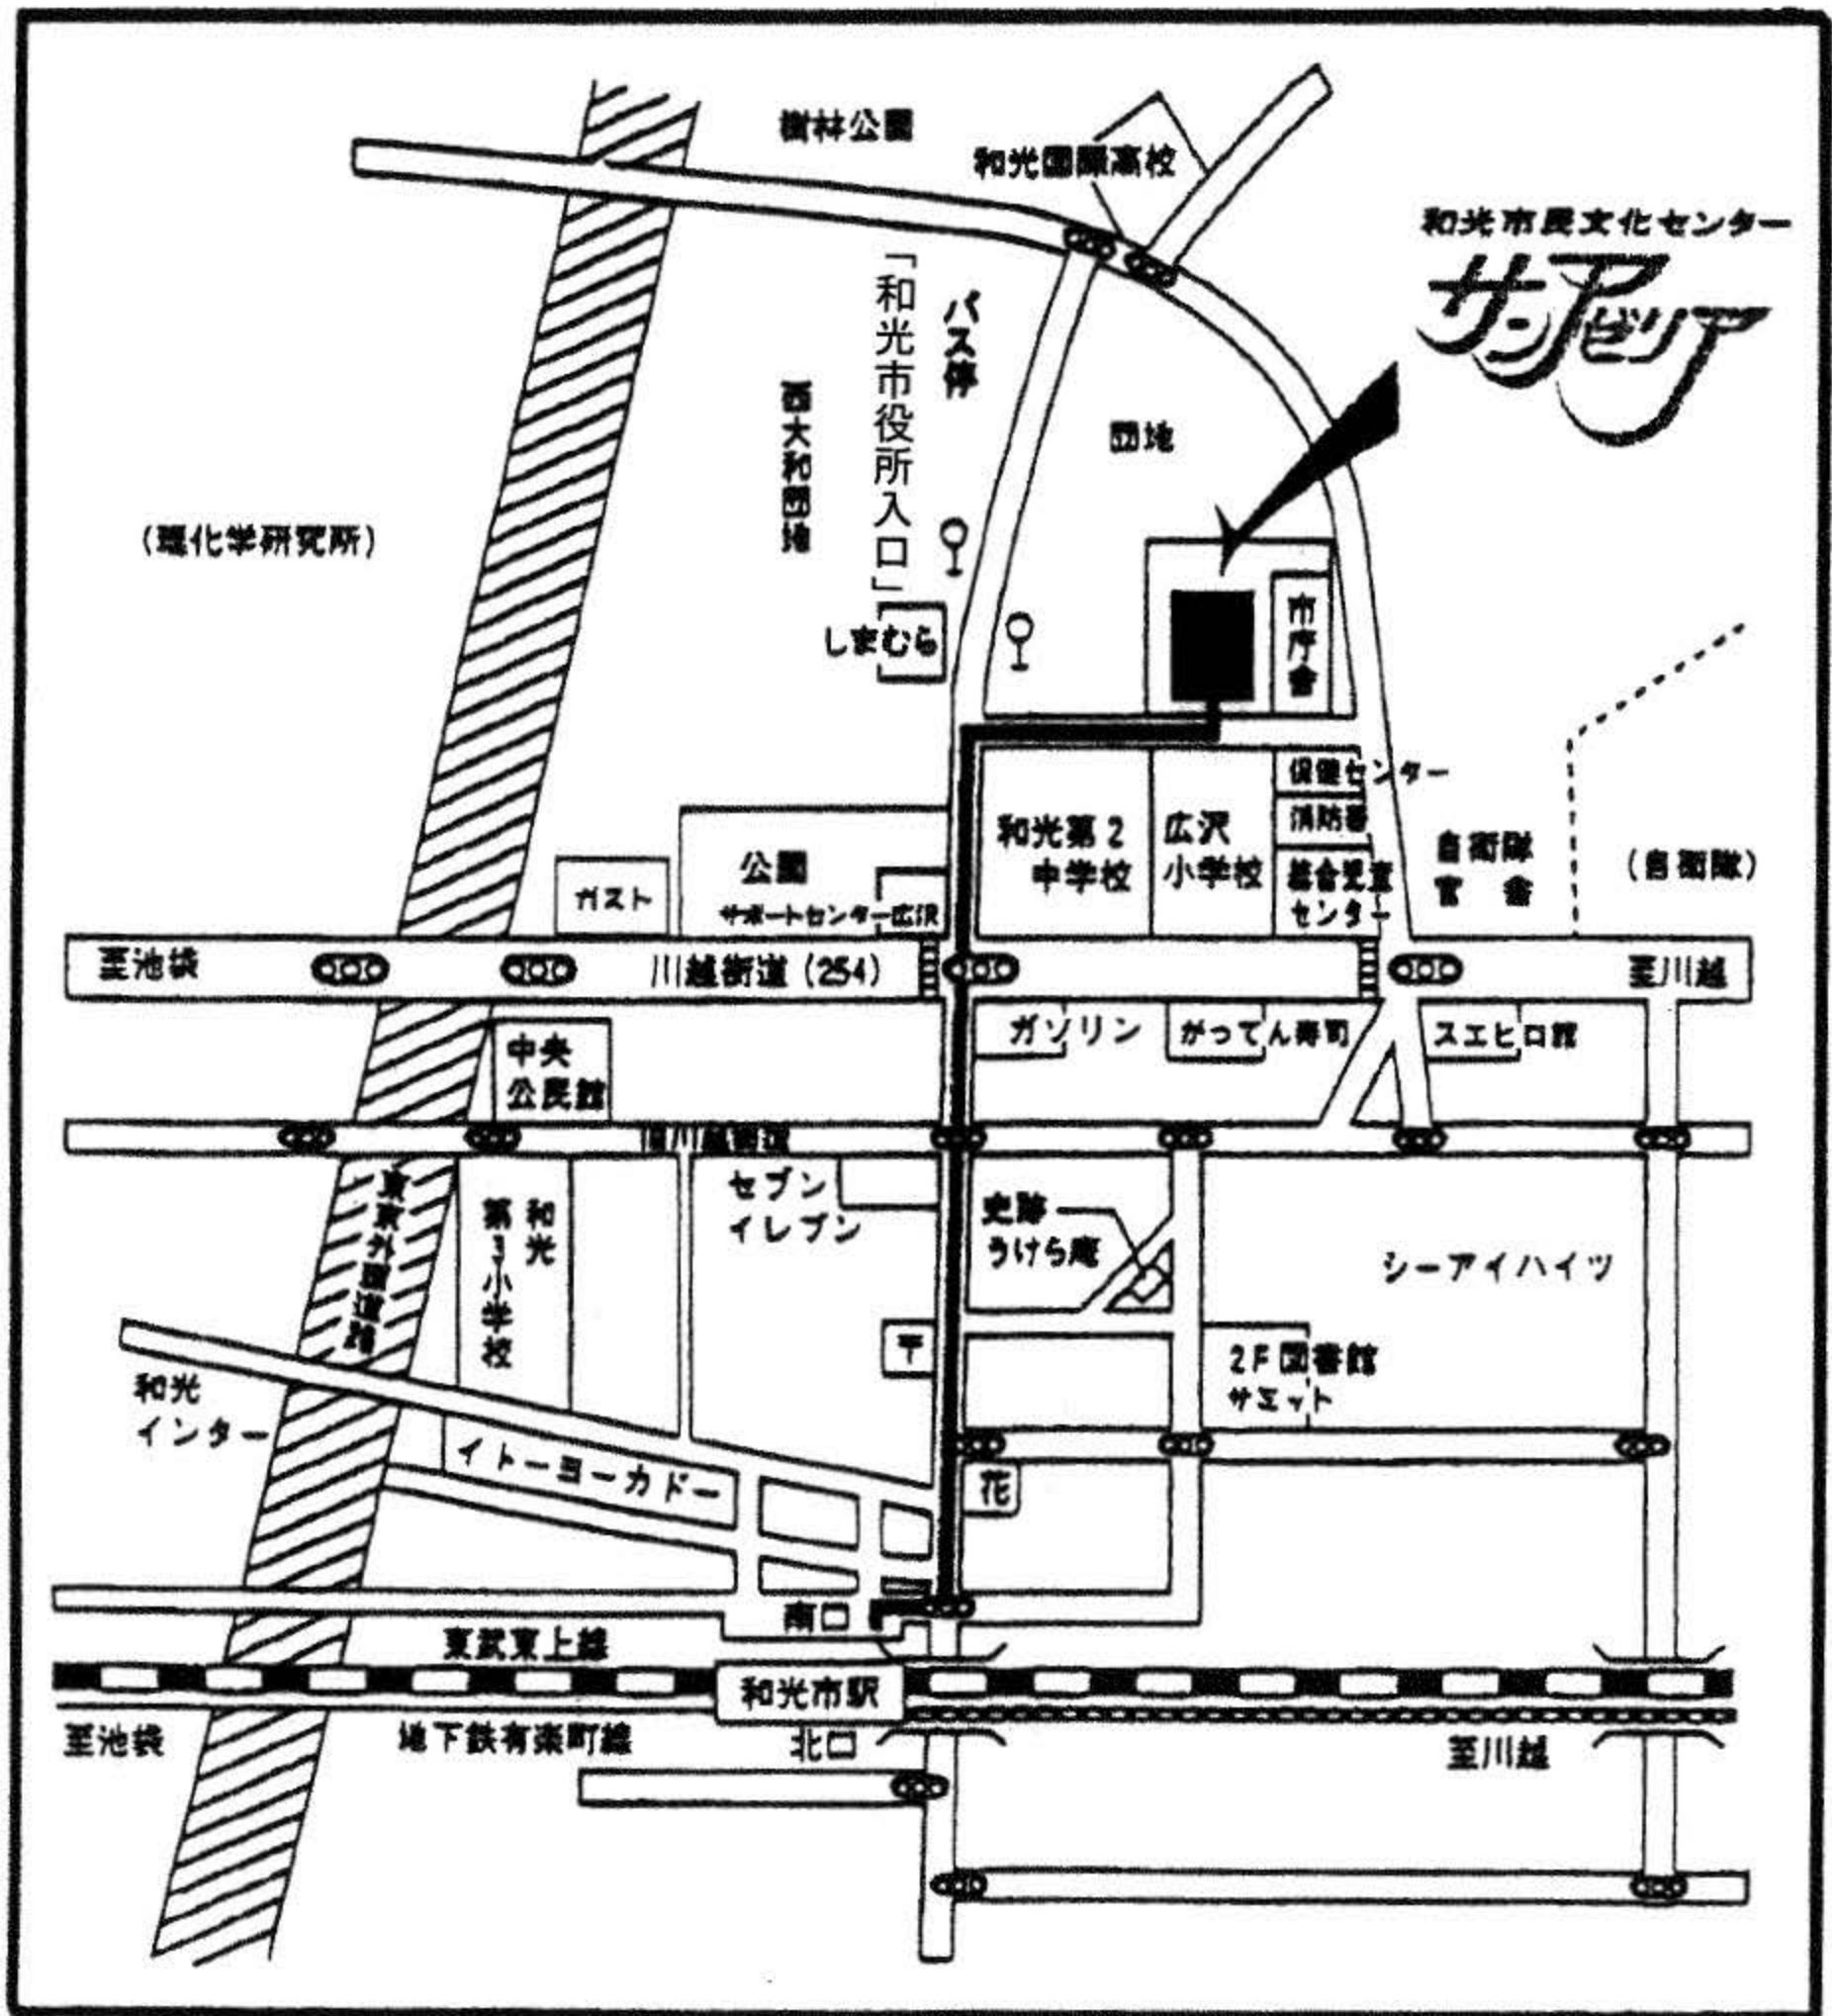

和光市民文化センター(サンアゼリア)

〒351-0192 和光市広沢 1-5

TEL 048(468)7771

FAX 048(468)7775

◎和光市駅南口より徒歩15分

◎和光市駅からバスをご利用の場合は、南口より「西大和団地経由 司法研修所循環」に乗り、「和光市役所入口」(3つ目)で下車すると徒歩1分