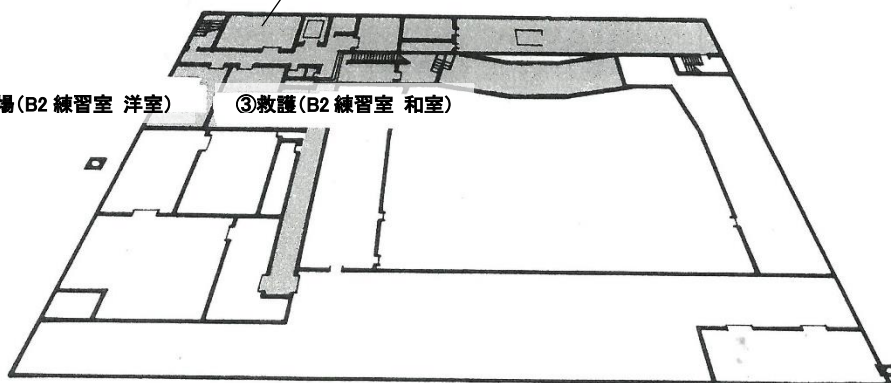

# 和光市民文化センター

- ①受付(大ホールホワイエ)
  - ②本部(楽屋 4)
  - ③救護(B2 練習室 和室)
  - ④女性指揮者・伴奏者更衣室(楽屋 2)
  - ⑤男性指揮者・伴奏者更衣室(楽屋 1)
  - ⑥講師控室(楽屋 3)
  - ⑦集計室(小ホール楽屋 2)
  - ⑧係員荷物置場(B2 練習室 洋室)
  - ⑨女性更衣室(2F 会議室)
  - ⑩リハーサル室・女性更衣室(小ホール)
- ※小ホールは、各部1番のリハーサル開始5分前までと各部閉会後のみ女性更衣室となります。

**2F**

- ⑪楽屋入口
- ⑫ゲスト控室(リハーサル室)
- ⑬女性更衣室(企画展示室)

**1F**

- ④女性指揮者・伴奏者更衣室(楽屋 2)
- ⑤男性指揮者・伴奏者更衣室(楽屋 1)

**B1**

- ⑧係員荷物置場(B2 練習室 洋室)
- ⑩リハーサル室(小ホール)
- ⑫ゲスト控室(リハーサル室)
- ③救護(B2 練習室 和室)

**B2**