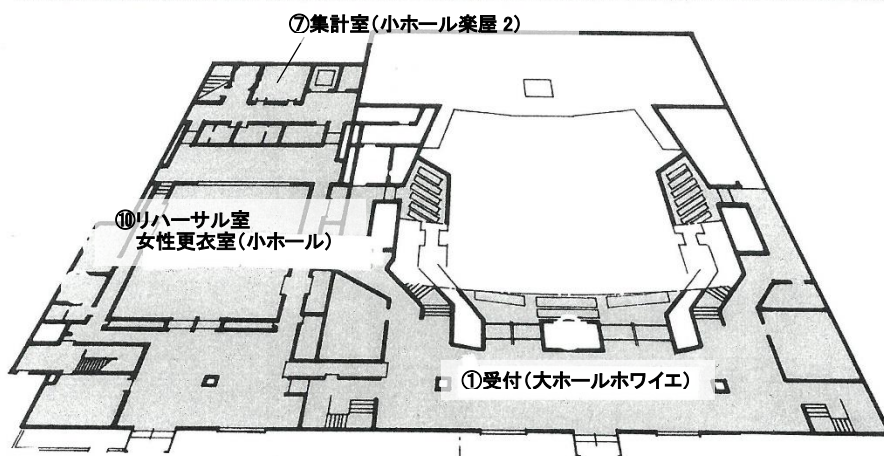

# 和光市民文化センター

- ①受付(大ホールホワイエ)
  - ②本部(楽屋 4)
  - ③救護(B2 練習室 和室)
  - ④女性指揮者・伴奏者更衣室(楽屋 2)
  - ⑤男性指揮者・伴奏者更衣室(楽屋 1)
  - ⑥講師控室(楽屋 3)
  - ⑦集計室(小ホール楽屋 2)
  - ⑧係員荷物置場(B2 練習室 洋室)
  - ⑨女性更衣室(2F 会議室)
  - ⑩リハーサル室・女性更衣室(小ホール)
- ※小ホールは、各部1番のリハーサル開始5分前までと各部閉会後のみ女性更衣室となります。

**2F**

- ⑪楽屋入口
- ⑫ゲスト控室(リハーサル室)
- ⑬女性更衣室(企画展示室)

**1F**

- ④女性指揮者・伴奏者更衣室(楽屋 2)
- ⑤男性指揮者・伴奏者更衣室(楽屋 1)

**B1**

- ⑧係員荷物置場(B2 練習室 洋室)
- ⑩リハーサル室(小ホール)
- ⑫ゲスト控室(リハーサル室)
- ③救護(B2 練習室 和室)

**B2**