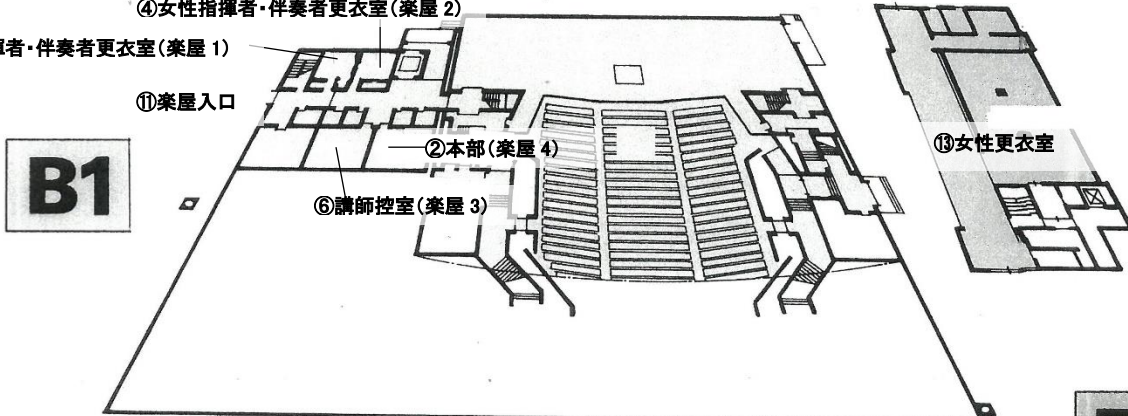

# 和光市民文化センター

- ①受付(大ホールホワイエ)
  - ②本部(楽屋 4)
  - ③救護(B2 練習室 和室)
  - ④女性指揮者・伴奏者更衣室(楽屋 2)
  - ⑤男性指揮者・伴奏者更衣室(楽屋 1)
  - ⑥講師控室(楽屋 3)
  - ⑦集計室(小ホール楽屋 2)
  - ⑧係員荷物置場(B2 練習室 洋室)
  - ⑨女性更衣室(2F 会議室)
  - ⑩リハーサル室・女性更衣室(小ホール)
- ※小ホールは、各部1番のリハーサル開始5分前までと各部閉会後のみ女性更衣室となります。

**2F**

- ⑪楽屋入口
- ⑫ゲスト控室(リハーサル室)
- ⑬女性更衣室(企画展示室)

**1F**

- ④女性指揮者・伴奏者更衣室(楽屋 2)
- ⑤男性指揮者・伴奏者更衣室(楽屋 1)

**B1**

- ⑧係員荷物置場(B2 練習室 洋室)
- ⑩リハーサル室(小ホール)
- ⑫ゲスト控室(リハーサル室)
- ③救護(B2 練習室 和室)

**B2**