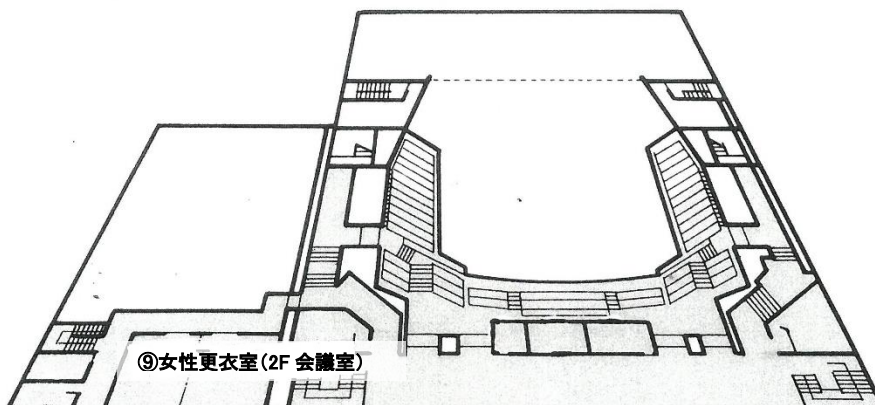

# 和光市民文化センター

- ①受付(大ホールホワイエ)
  - ②本部(楽屋 4)
  - ③救護(B2 練習室 和室)
  - ④女性指揮者・伴奏者更衣室(楽屋 2)
  - ⑤男性指揮者・伴奏者更衣室(楽屋 1)
  - ⑥講師控室(楽屋 3)
  - ⑦集計室(小ホール楽屋 2)
  - ⑧係員荷物置場(B2 練習室 洋室)
  - ⑨女性更衣室(2F 会議室)
  - ⑩リハーサル室・女性更衣室(小ホール)
- ※小ホールは、各部1番のリハーサル開始5分前までと各部閉会後のみ女性更衣室となります。

**2F**

- ⑪楽屋入口
- ⑫ゲスト控室(リハーサル室)
- ⑬女性更衣室(企画展示室)

**1F**

- ④女性指揮者・伴奏者更衣室(楽屋 2)
- ⑤男性指揮者・伴奏者更衣室(楽屋 1)

**B1**

- ⑧係員荷物置場(B2 練習室 洋室)
- ⑩リハーサル室(小ホール)
- ⑫ゲスト控室(リハーサル室)
- ③救護(B2 練習室 和室)

**B2**