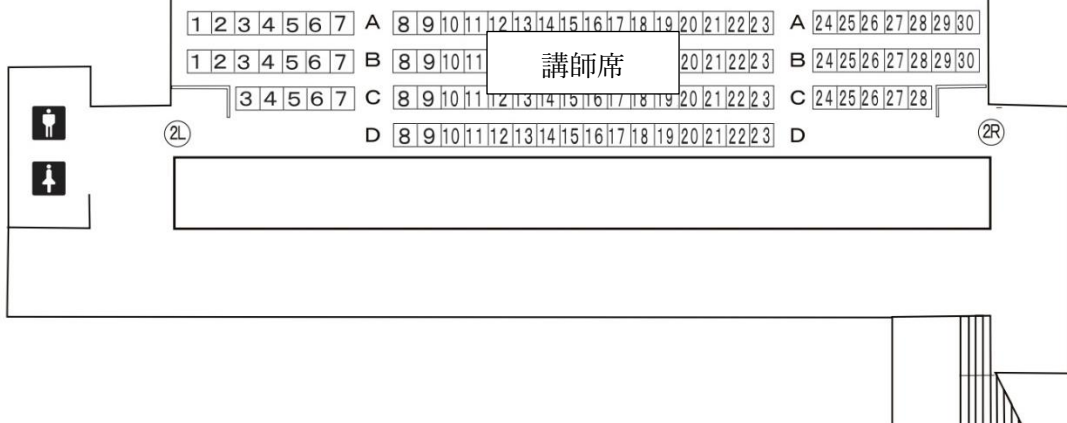

市民ホール1階席
ステージ

1階席 528席
2階席 102席
バルコニー席 60席
親子席 10席

袖への出入り扉

座席が足りなかった場合は、譲り合ってください。

客席階段の勾配が急なので十分ご注意ください。

2F 受付

映	番号	出演者	人数 (申込人数+5)
1	埼玉	男声あんさんぶる「ポパイ」	16
2	茨城	常磐ひたちメンネルコール	25
3	埼玉	Il Campanile	20
4	埼玉	男声合唱団ヴィヴ・ラ・コンパニー	15
5	埼玉	男声合唱団コール・グランツ	17
6	埼玉	陸の孤島合唱団「凜」	20
7	埼玉	男声合唱団メンネルA.E.C.	21
8	埼玉	ベーレンタール男声合唱団	17
9	神奈川	高津市民合唱団	13
10	埼玉	埼玉県合唱祭で洪沢平九郎を歌う会	17
11	埼玉	コーロ・メタボリックス	14
12	埼玉	K.B.SINGERS'	14
13	埼玉	メンネルコールありの実	17
14	埼玉	ドン・キホーテ男声合唱団	19

市民ホール2階席

講師席