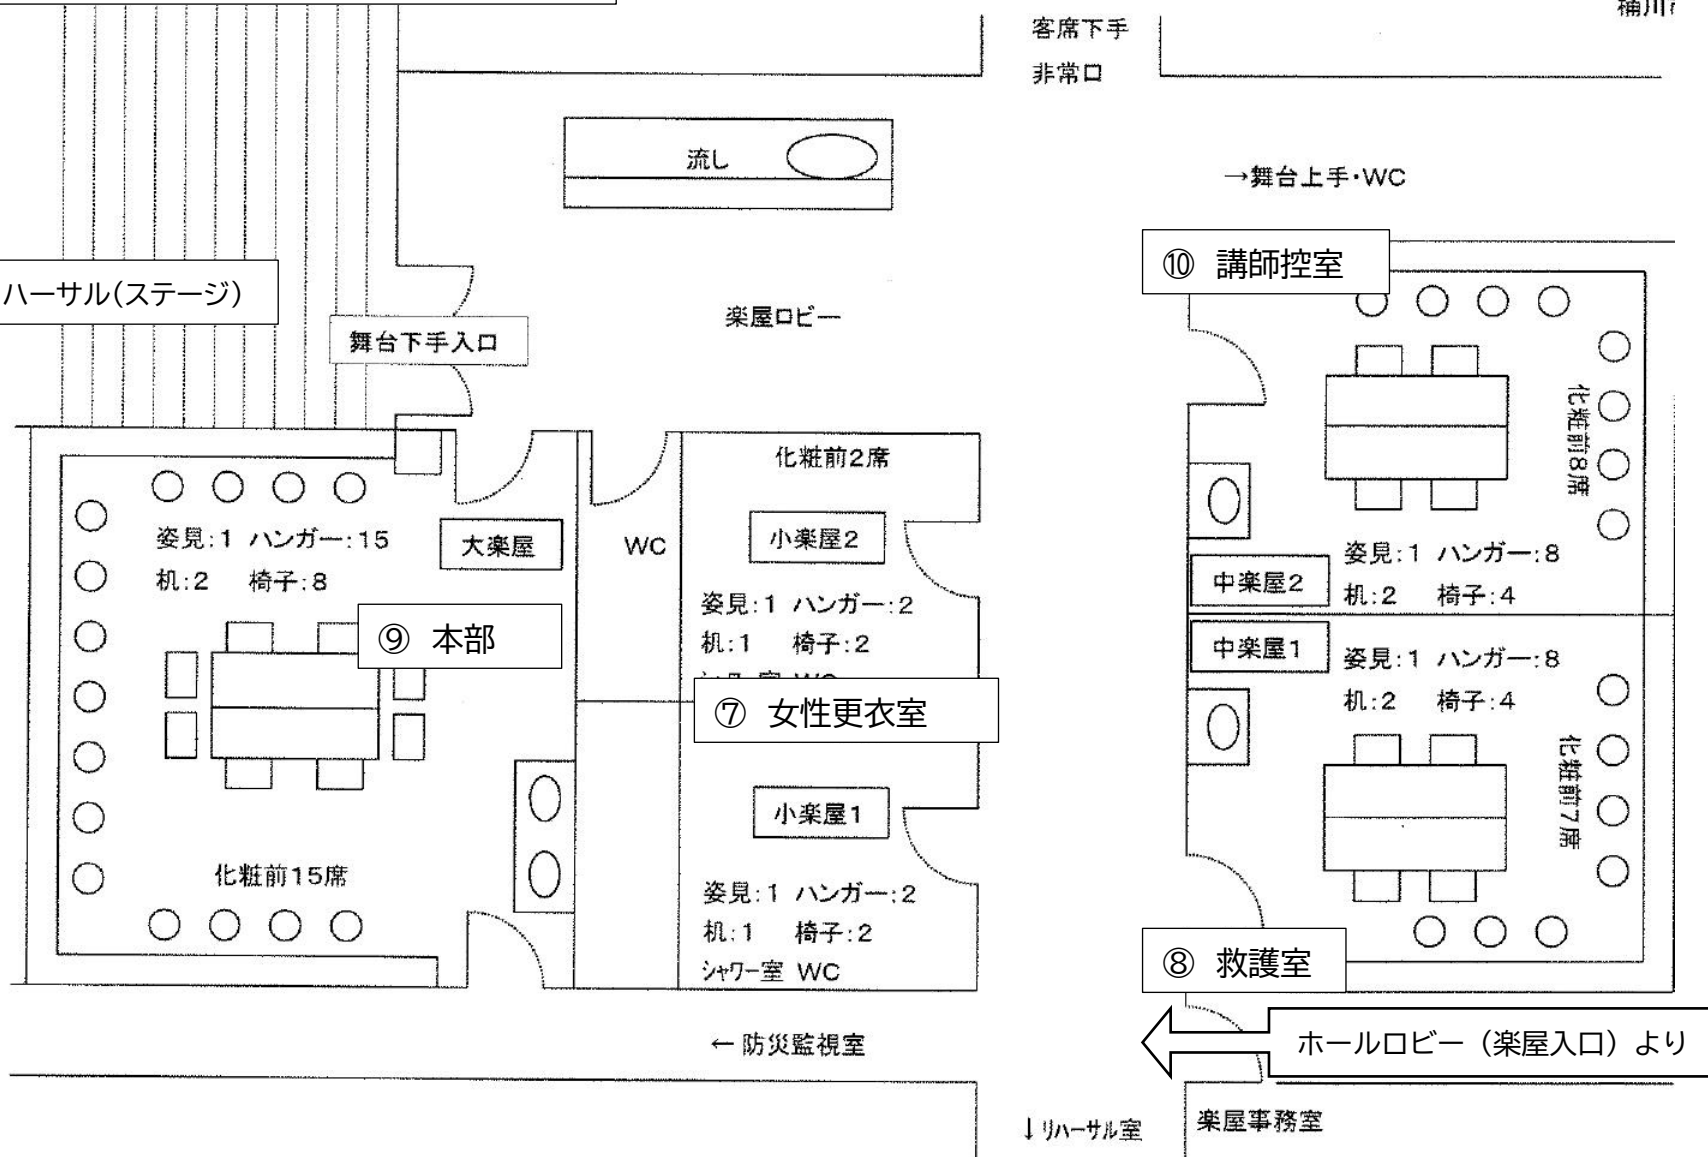

楽屋周辺見取り図

桶川

客席下手
非常口

流し

→舞台上手・WC

⑤ リハーサル(ステージ)

舞台下手入口

楽屋ロビー

小楽屋1

姿見:1 ハンガー:2
机:1 椅子:2
シャワー室 WC

⑨ 本部

化粧前15席

中楽屋2 姿見:1 ハンガー:8
机:2 椅子:4

化粧前8席

中楽屋1 姿見:1 ハンガー:8
机:2 椅子:4

化粧前7席

⑧ 救護室

ホールロビー (楽屋入口) より

← 防災監視室

↓リハーサル室

楽屋事務室

1階

2階