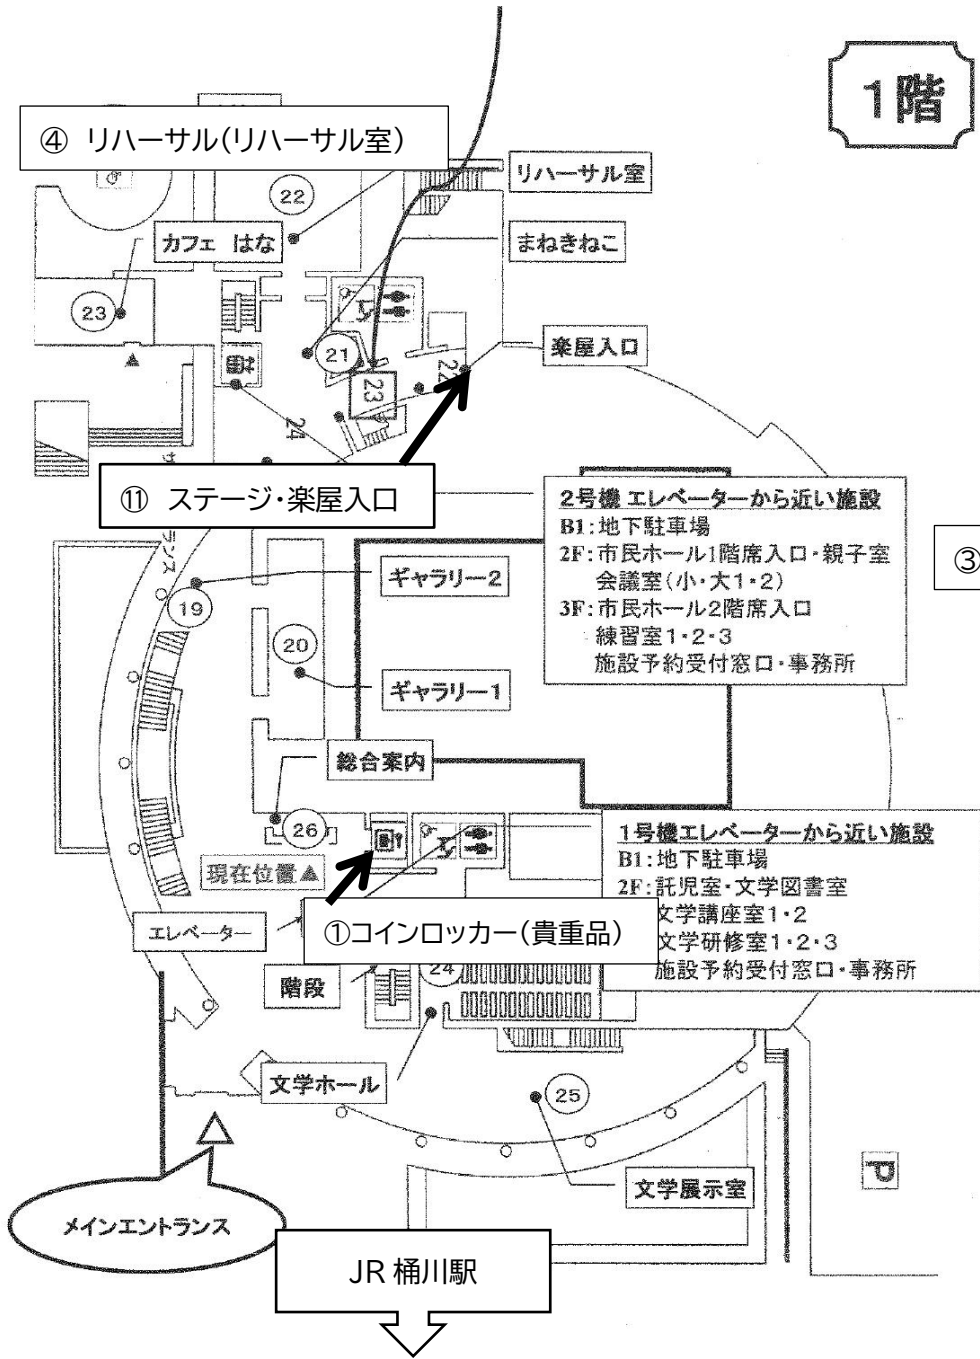

楽屋周辺見取り図

桶川

客席下手
非常口

流し

→舞台上手・WC

⑤ リハーサル(ステージ)

舞台下手入口

楽屋ロビー

⑧ 救護室

ホールロビー (楽屋入口) より

← 防災監視室

↓リハーサル室

楽屋事務室

1階

2階