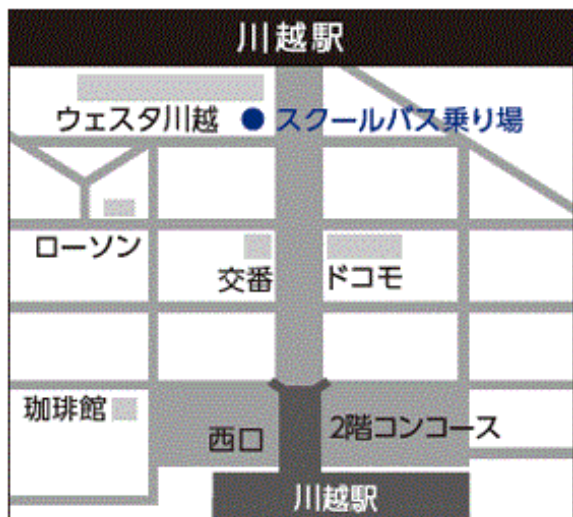

星野記念講堂（星野高校 石原キャンパス）への送迎バス乗り場とバスの発車時刻

〔往き〕川越駅乗り場 12:50、12:55、13:00、13:05、13:10、13:15

本川越駅乗り場は上記の5分後到着予定となります。

〔帰り〕講習会終了時間に合わせて運行予定です。

川越駅のバス乗り場が変更されました！！

ウエスタ川越前ではなく、ユープレイス前になります。

上記の時刻の約5分後に到着する「本川越駅」のバス乗り場の詳細地図がこちらです。