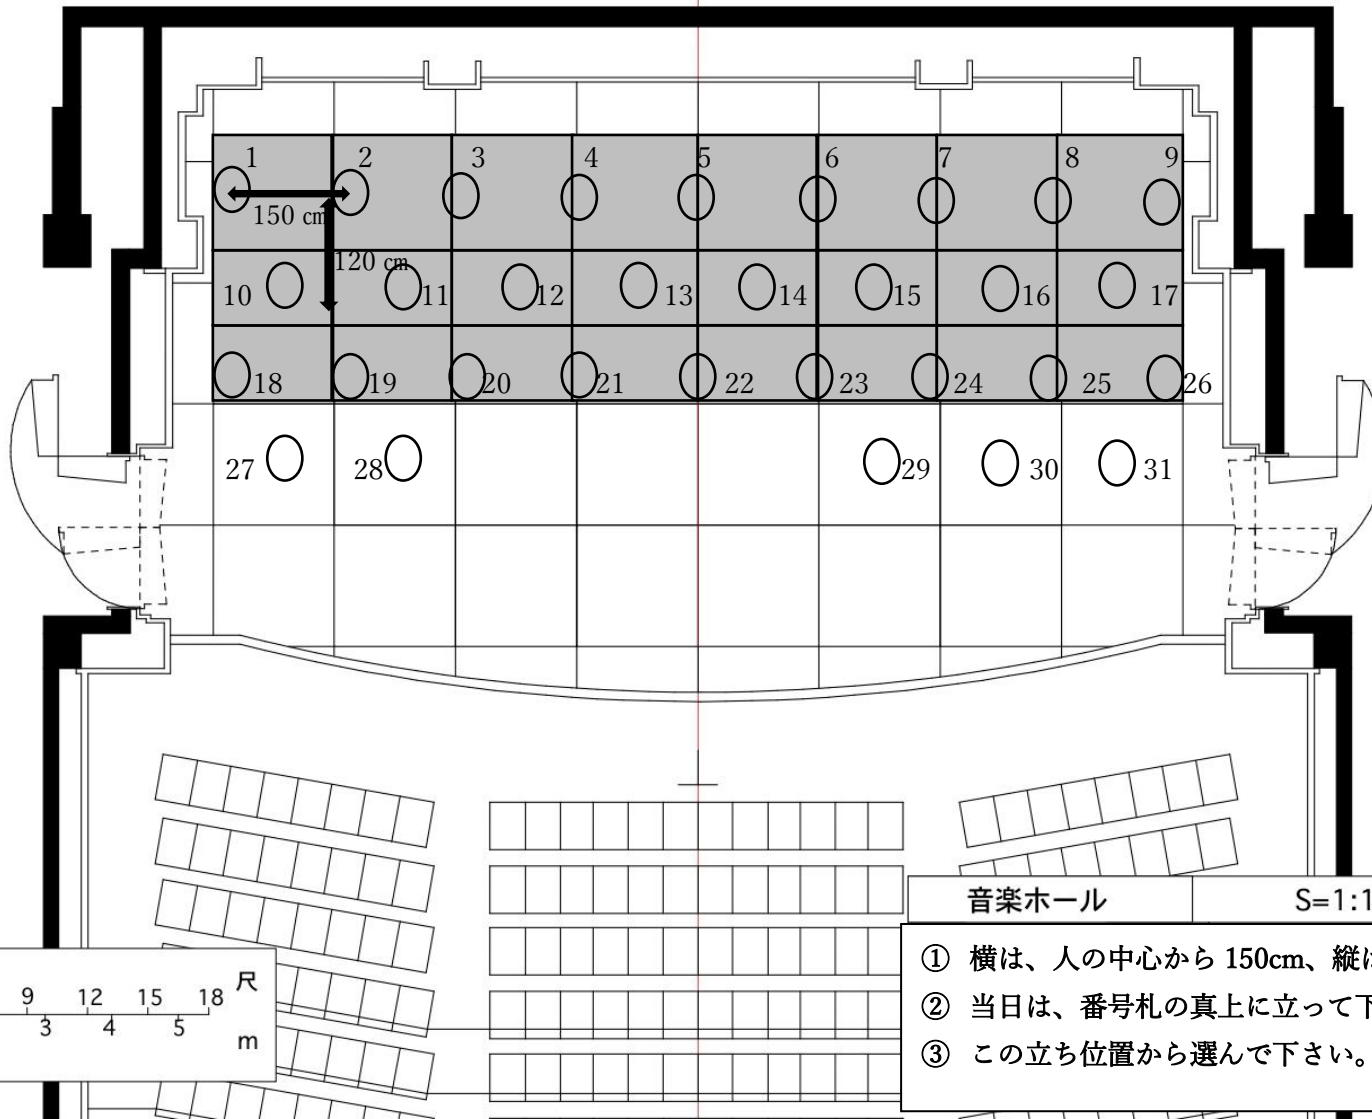

第 66 回埼玉県合唱祭 さいたま芸術劇場「舞台立ち位置図」 (前列より) 1 列目 8 間・奥行 120 cm・高さ 21 cm
 (色がある場所はひな壇になります) 2 列目 8 間・奥行 120 cm・高さ 21 cm
 3 列目 8 間・奥行 180 cm・高さ 21 cm

音楽ホール S=1:100

- ① 横は、人の中心から 150cm、縦は、120cm です。
- ② 当日は、番号札の真上に立って下さい。
- ③ この立ち位置から選んで下さい。