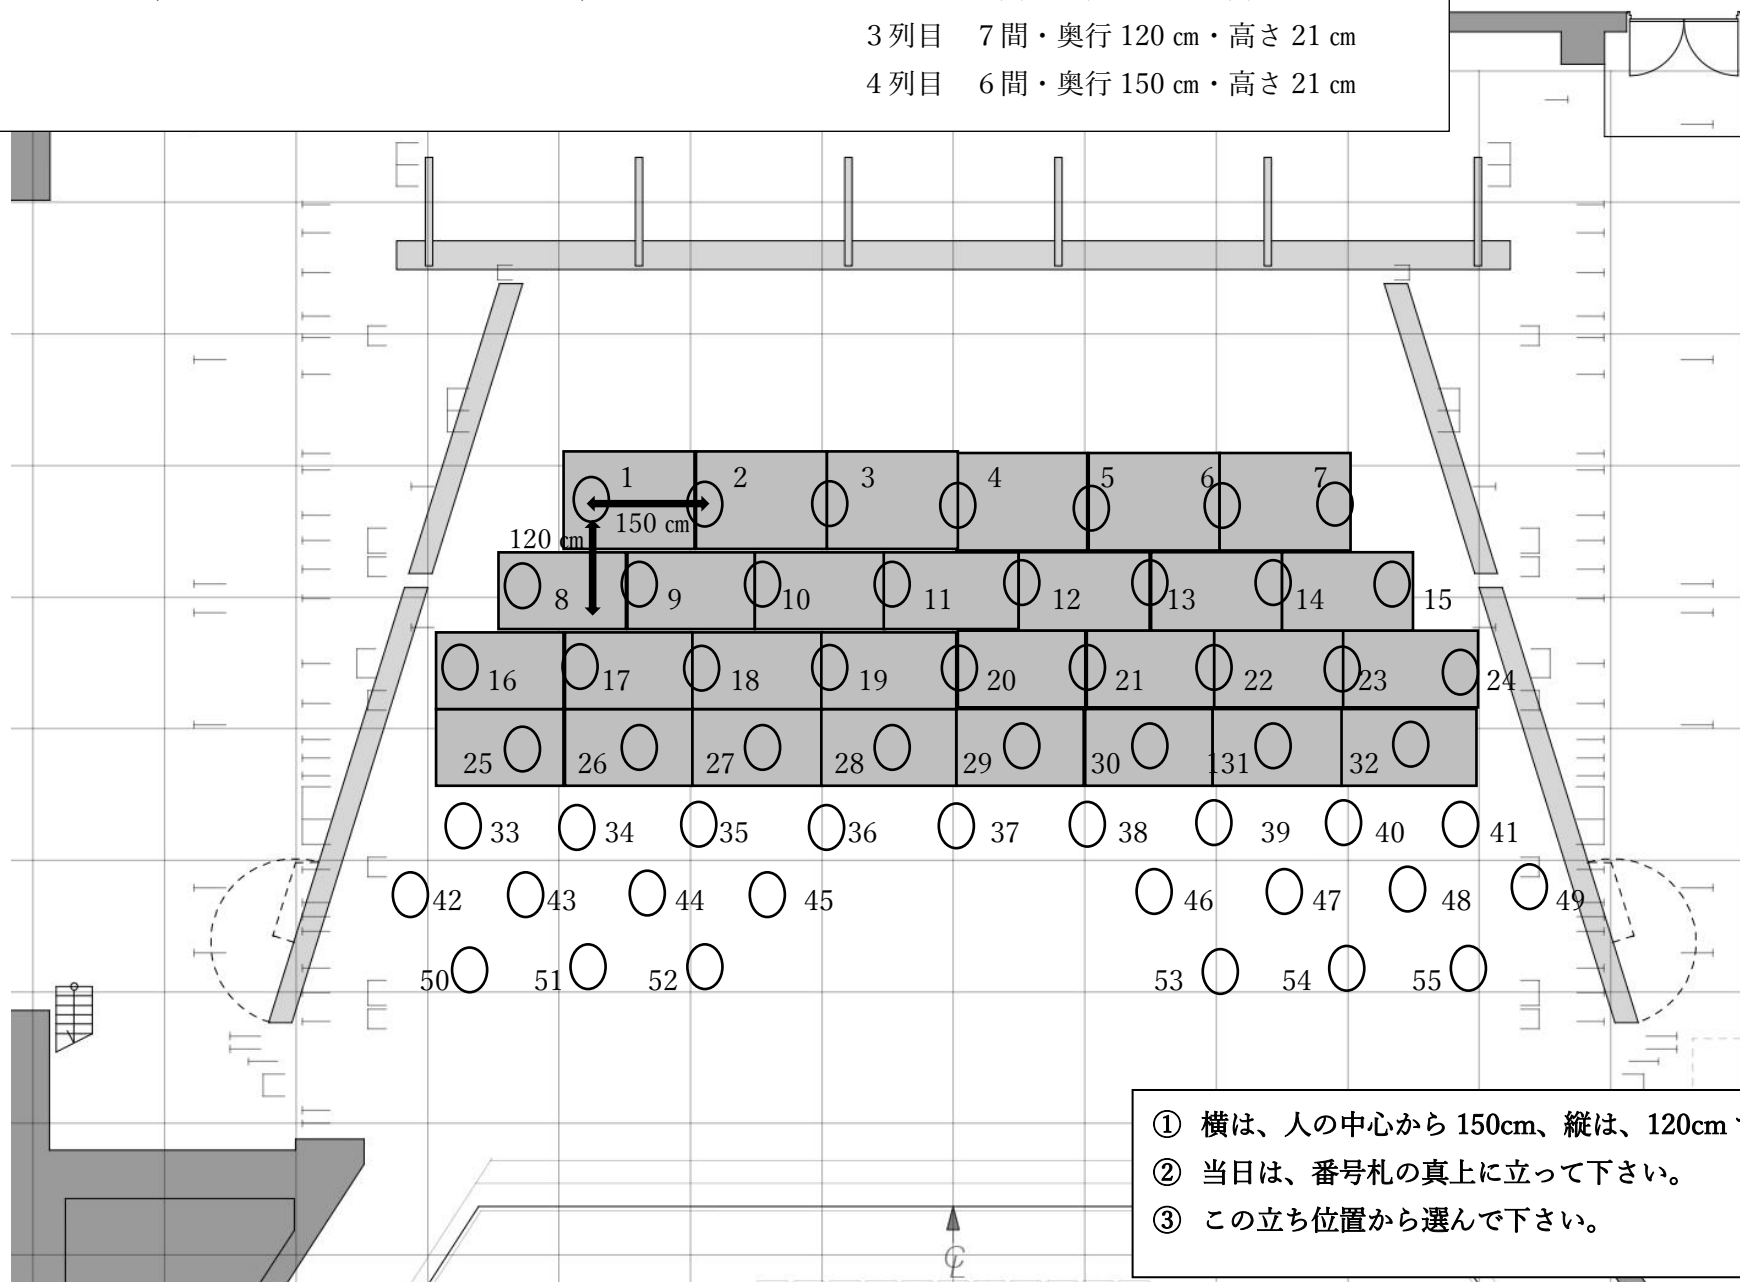

第 66 回埼玉県合唱祭 埼玉会館「舞台立ち位置図」 (前列より) 1 列目 8 間・奥行 120 cm・高さ 21 cm
 (色がある場所はひな壇になります)

2 列目 8 間・奥行 120 cm・高さ 21 cm
 3 列目 7 間・奥行 120 cm・高さ 21 cm
 4 列目 6 間・奥行 150 cm・高さ 21 cm

- ① 横は、人の中心から 150cm、縦は、120cm です。
- ② 当日は、番号札の真上に立って下さい。
- ③ この立ち位置から選んで下さい。