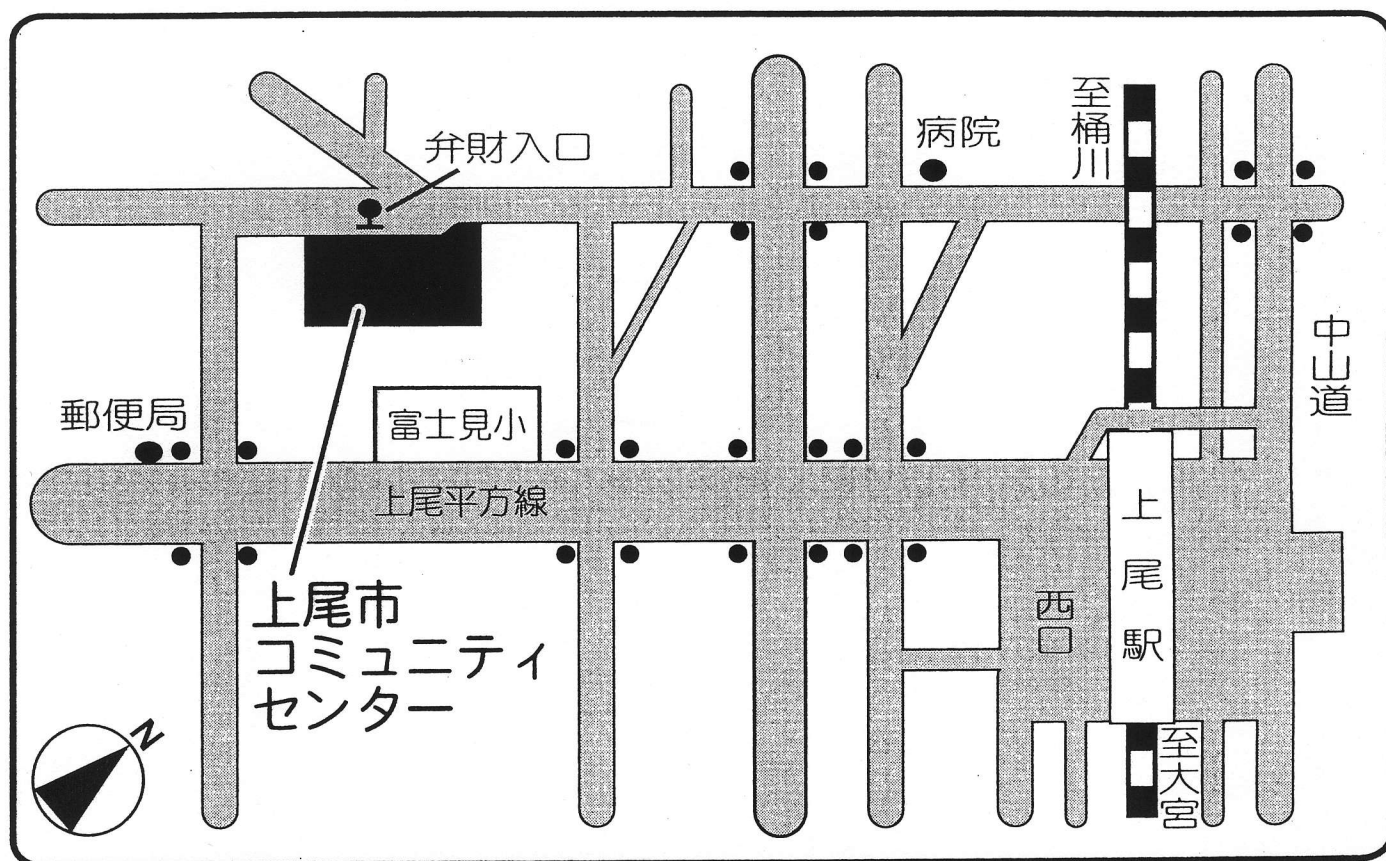

■コミュニティセンター案内図■

お問合せ

〒362-0075 上尾市柏座四丁目2番3号

☎ 048(775)0866